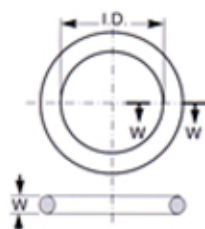

Rondelle per diametro interno

12,10-20,00

Codice	Diam. Esterno	Diam. Interno	Spessore
FL1824	24,50	12,10	2,00
FL0714	14,80	12,20	3,00
FL1362	18,20	12,20	4,00
FL1973	27,00	12,20	1,50
FL1370	35,00	12,50	3,50
FL1682	80,50	12,50	2,50
FL2157	15,20	13,00	4,40
FL1359	17,60	13,00	3,80
FL0178	18,50	13,00	1,50
FL1813	19,00	13,00	1,60
FL0398	19,80	13,00	2,00
FL2204	29,50	13,00	2,50
FL1523	51,75	13,00	5,00
FL2440	21,00	13,30	1,50
FL0773	21,00	13,35	1,50
FL0045	24,00	13,60	2,20
FL0379	20,20	13,75	1,50
FL1566	18,40	13,80	3,50
FL0085	16,00	14,00	9,00
FL1794	16,60	14,00	3,90
FL0804	18,00	14,00	2,00
FL1639	20,00	14,00	6,50
FL0252	21,00	14,00	1,50
FL2362	22,80	14,00	3,00
FL2278	23,00	14,00	2,00
FL0869	26,00	14,00	1,50
FL0391	32,50	14,00	4,00