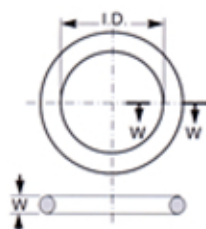

Rondelle per diametro interno

8,10-12,00

Codice	Diam. Esterno	Diam. Interno	Spessore
FL2265	11,20	8,10	3,00
FL2026	15,80	8,10	6,00
FL1166	25,00	8,10	4,00
FL0766	14,30	8,20	10,50
FL1732	71,00	8,30	4,00
FL1733	86,00	8,30	4,00
FL2441	13,60	8,40	9,00
FL1354	23,00	8,40	4,00
FL2336	12,50	8,50	2,00
FL0183	12,50	8,50	3,80
FL0315	18,00	8,50	1,50
FL1545	18,10	8,50	4,20
FL2316	52,00	8,60	1,30
FL2262	11,25	8,65	1,75
FL1770	20,00	8,80	2,50
FL1478	36,00	8,90	4,00
FL1479	42,00	8,90	4,00
FL1480	55,00	8,90	4,00
FL1703	13,20	9,00	7,00
FL1640	14,00	9,00	7,00
FL0584	14,80	9,00	2,00
FL0858	15,50	9,00	2,00
FL0229	18,00	9,00	5,50
FL1738	11,00	9,30	3,50
FL1739	13,00	9,30	3,50
FL2277	14,40	9,50	2,00
FL0994	14,70	9,50	2,00