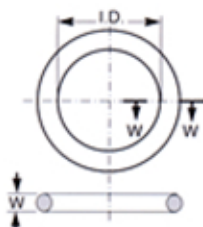

## Rondelle per spessore

1,70-2,00

Codice	Diam. Esterno	Diam. Interno	Spessore
FL0318	15,00	6,70	1,70
FL1622	18,70	16,00	1,70
FL1623	22,20	20,00	1,70
FL0863	32,50	28,25	1,70
FL2262	11,25	8,65	1,75
FL2195	14,45	11,85	1,75
FL2310	26,35	22,65	1,75
FL2196	21,40	17,70	1,77
FL1671	9,00	7,00	1,80
FL2058	11,80	7,60	1,80
FL2291	18,25	14,55	1,80
FL2309	24,60	20,90	1,80
FL2043	24,80	21,00	1,80
FL1935	33,50	24,50	1,80
FL1796	33,50	27,90	1,80
FL1768	35,00	27,90	1,80
FL1528	16,85	11,85	1,85
FL1455	17,85	10,85	1,85
FL2398	12,80	8,00	1,90
FL0050	21,10	14,50	1,90
FL2443	22,50	3,20	1,90
FL2416	6,00	1,40	2,00
FL2323	6,80	1,80	2,00
FL0393	8,00	3,00	2,00
FL2187	9,20	5,00	2,00
FL2238	9,40	4,60	2,00

# E L A S T O T E C H

s.r.l.

FL0594	56,70	42,00	2,00
FL0082	57,00	9,50	2,00
FL1087	58,00	47,00	2,00
FL2428	59,00	40,00	2,00
FL1657	60,00	42,00	2,00
FL1094	65,00	47,50	2,00
FL0004	75,00	55,00	2,00
FL2429	78,00	60,50	2,00
FL1449	80,00	56,00	2,00
FL2308	81,00	48,00	2,00
FL2432	123,00	90,00	2,00