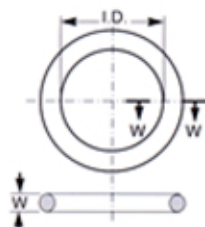

Rondelle per diametro interno

36,50-395,00

Codice	Diam. Esterno	Diam. Interno	Spessore
FL1238	48,00	36,50	2,00
FL0561	50,00	36,50	3,00
FL1648	44,75	36,75	4,25
FL1112	47,00	37,00	3,00
FL1233	41,50	37,20	2,00
FL1221	42,00	37,20	2,50
FL1047	44,50	37,20	2,00
FL1222	44,50	37,20	1,50
FL1716	43,00	38,00	1,50
FL1266	46,00	38,00	2,50
FL1070	49,50	38,00	2,00
FL1192	55,00	38,00	3,00
FL1754	46,50	38,20	3,50
FL1381	45,00	38,30	2,00
FL1235	43,50	38,50	2,00
FL2371	64,00	38,50	2,50
FL0161	44,79	38,53	3,53
FL1981	50,50	39,00	3,20
FL1976	52,00	39,00	3,20
FL1945	44,70	39,50	2,50
FL1627	42,90	40,00	2,00
FL2439	46,00	40,00	1,50
FL1825	48,00	40,00	2,00
FL2428	59,00	40,00	2,00
FL1217	60,00	40,00	10,00
FL1353	80,00	40,00	16,00