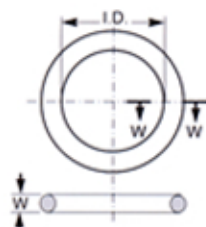

Rondelle per diametro esterno

12,10-14,00

Codice	Diam. Esterno	Diam. Interno	Spessore
FL1427	12,10	4,20	4,00
FL2156	12,20	10,00	4,40
FL0635	12,20	4,80	1,50
FL0382	12,20	8,00	1,50
FL1644	12,30	6,00	1,30
FL1350	12,50	6,00	2,00
FL2404	12,50	8,00	2,00
FL2336	12,50	8,50	2,00
FL0183	12,50	8,50	3,80
FL1117	12,60	4,50	4,00
FL2398	12,80	8,00	1,90
FL2348	12,90	4,20	4,80
FL0071	12,90	4,10	4,00
FL0243	13,00	4,10	2,50
FL0771	13,00	5,00	1,50
FL1430	13,00	5,00	3,50
FL0648	13,00	5,00	4,00
FL0101	13,00	6,00	1,00
FL1998	13,00	7,00	3,00
FL0316	13,00	7,50	1,30
FL0033	13,00	8,00	1,50
FL2425	13,00	8,00	2,00
FL1739	13,00	9,30	3,50
FL2300	13,20	6,90	2,70
FL1703	13,20	9,00	7,00
FL0330	13,20	9,60	7,00
FL2208	13,30	10,00	3,30

E L A S T O T E C H

s.r.l.

FL1491	13,50	10,40	7,10
FL0840	13,50	4,50	1,50
FL1392	13,50	6,50	2,50
FL1407	13,50	7,90	3,00
FL1421	13,50	7,90	3,10
FL2441	13,60	8,40	9,00
FL1742	13,70	12,00	4,00
FL2444	13,80	3,60	2,00
FL1208	13,80	8,00	2,00
FL2426	13,80	8,00	2,00
FL0052	13,80	8,00	3,00
FL0518	14,00	10,00	3,00
FL1958	14,00	10,00	6,60
FL1741	14,00	10,50	4,00
FL0131	14,00	3,00	7,00
FL1065	14,00	4,50	3,50
FL0741	14,00	5,10	4,00
FL1640	14,00	9,00	7,00